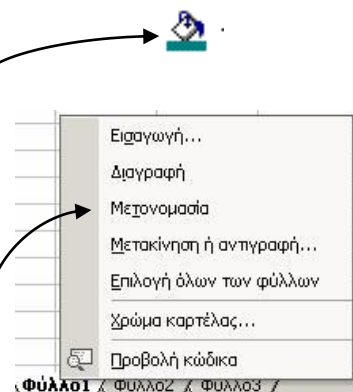

ΕΙΣΑΓΩΓΗ ΣΤΑ ΦΥΛΛΑ ΕΡΓΑΣΙΑΣ

Α' ΜΕΡΟΣ

- μετονομάστε το «φύλλο1» σε **ΕΞΑΣΚΗΣΗ**.
- επιλέξτε την περιοχή κελιών A1 έως και A5 και ορίστε: ΧΡΩΜΑ ΓΕΜΙΣΜΑΤΟΣ: πράσινο
- επιλέξτε την περιοχή κελιών C1 έως και C8 και ορίστε: ΧΡΩΜΑ ΓΕΜΙΣΜΑΤΟΣ: μπλε
- επιλέξτε την περιοχή κελιών D3 έως και G3 και ορίστε: ΧΡΩΜΑ ΓΕΜΙΣΜΑΤΟΣ: κίτρινο
- επιλέξτε την περιοχή κελιών A10 έως και C15 και ορίστε: ΧΡΩΜΑ ΓΕΜΙΣΜΑΤΟΣ: κόκκινο
- επιλέξτε την περιοχή κελιών E10 έως και F12 και ορίστε: ΧΡΩΜΑ ΓΕΜΙΣΜΑΤΟΣ: μπλε

Β' ΜΕΡΟΣ

- μετονομάστε το «φύλλο2» σε **ΕΙΣΑΓΩΓΗ**
- στο **κελί A1** γράψτε την σημερινή ημερομηνία π.χ. **24/02/2014**
στο **κελί A2** γράψτε : **3^ο Γυμνάσιο Γιαννιτσών**
στο **κελί A3** γράψτε το τμήμα σας π.χ. **Τμήμα: Β1**
- επιλέξτε τις **στήλες A, B** και με **δεξί κλικ** καθορίστε το πλάτος τους σε **15**
τη **στήλη C** και καθορίστε το πλάτος της σε **30**
τη **στήλη D** και καθορίστε το πλάτος σε **35**
και τις **στήλες E, F** και καθορίστε το πλάτος σε **25**
- ομοίως επιλέξτε τις **γραμμές 1 έως 20** και καθορίστε το ύψος τους σε **20**
- επιλέξτε τα κελιά **A1, A2, A3** και ορίστε:
ΓΡΑΜΜΑΤΟΣΕΙΡΑ: **Book Antiqua**, ΜΕΓΕΘΟΣ: **14**, ΣΤΥΛ: **έντονα**, ΧΡΩΜΑ ΓΡΑΜΜΑΤΟΣΕΙΡΑΣ: **κόκκινο**, ΧΡΩΜΑ ΓΕΜΙΣΜΑΤΟΣ: **μπλε**.