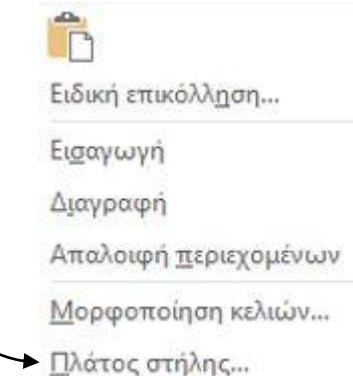

ΕΙΣΑΓΩΓΗ ΣΤΑ ΦΥΛΛΑ ΕΡΓΑΣΙΑΣ

Α' ΜΕΡΟΣ

- μετονομάστε το «φύλλο1» σε **ΕΞΑΣΚΗΣΗ**.
- επιλέξτε την περιοχή κελιών A1 έως και A5 και ορίστε: ΧΡΩΜΑ ΓΕΜΙΣΜΑΤΟΣ: πράσινο
- επιλέξτε την περιοχή κελιών C1 έως και C8 και ορίστε: ΧΡΩΜΑ ΓΕΜΙΣΜΑΤΟΣ: μπλε
- επιλέξτε την περιοχή κελιών D3 έως και G3 και ορίστε: ΧΡΩΜΑ ΓΕΜΙΣΜΑΤΟΣ: κίτρινο
- επιλέξτε την περιοχή κελιών A10 έως και C15 και ορίστε: ΧΡΩΜΑ ΓΕΜΙΣΜΑΤΟΣ: κόκκινο
- επιλέξτε την περιοχή κελιών E10 έως και F12 και ορίστε: ΧΡΩΜΑ ΓΕΜΙΣΜΑΤΟΣ: μπλε

Β' ΜΕΡΟΣ

- μετονομάστε το «φύλλο2» σε **ΕΙΣΑΓΩΓΗ**
- στο **κελί A1** γράψτε την σημερινή ημερομηνία π.χ. **24/02/2014**
στο **κελί A2** γράψτε : **3^ο Γυμνάσιο Γιαννιτσών**
στο **κελί A3** γράψτε το τμήμα σας π.χ. **Τμήμα: Β1**
- επιλέξτε τις **στήλες A, B** και με **δεξί κλικ** καθορίστε το πλάτος τους σε **15**
τη **στήλη C** και καθορίστε το πλάτος της σε **30**
τη **στήλη D** και καθορίστε το πλάτος σε **35**
και τις **στήλες E, F** και καθορίστε το πλάτος σε **25**
- ομοίως επιλέξτε τις **γραμμές 1 έως 20** και καθορίστε το ύψος τους σε **20**
- επιλέξτε τα κελιά **A1, A2, A3** και ορίστε:
ΓΡΑΜΜΑΤΟΣΕΙΡΑ: **Book Antiqua**, ΜΕΓΕΘΟΣ: **14**, ΣΤΥΛ: **έντονα**, ΧΡΩΜΑ ΓΡΑΜΜΑΤΟΣΕΙΡΑΣ: **κόκκινο**, ΧΡΩΜΑ ΓΕΜΙΣΜΑΤΟΣ: **μπλε**.